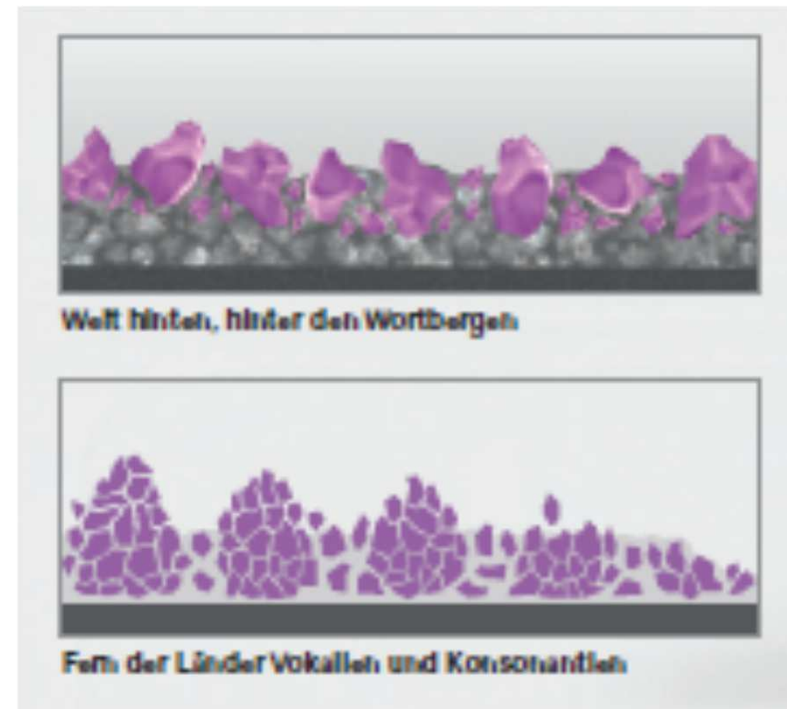

A Purple Grain ereje a kerámia szemcsének köszönhetően

- ✓ Újra és újra éles!
- ✓ Legmagasabb használati idő!
- ✓ Nagyon éles!
- ✓ Hagyja a Purple Grain-t dolgozni, és ne a karjait erőltesse!